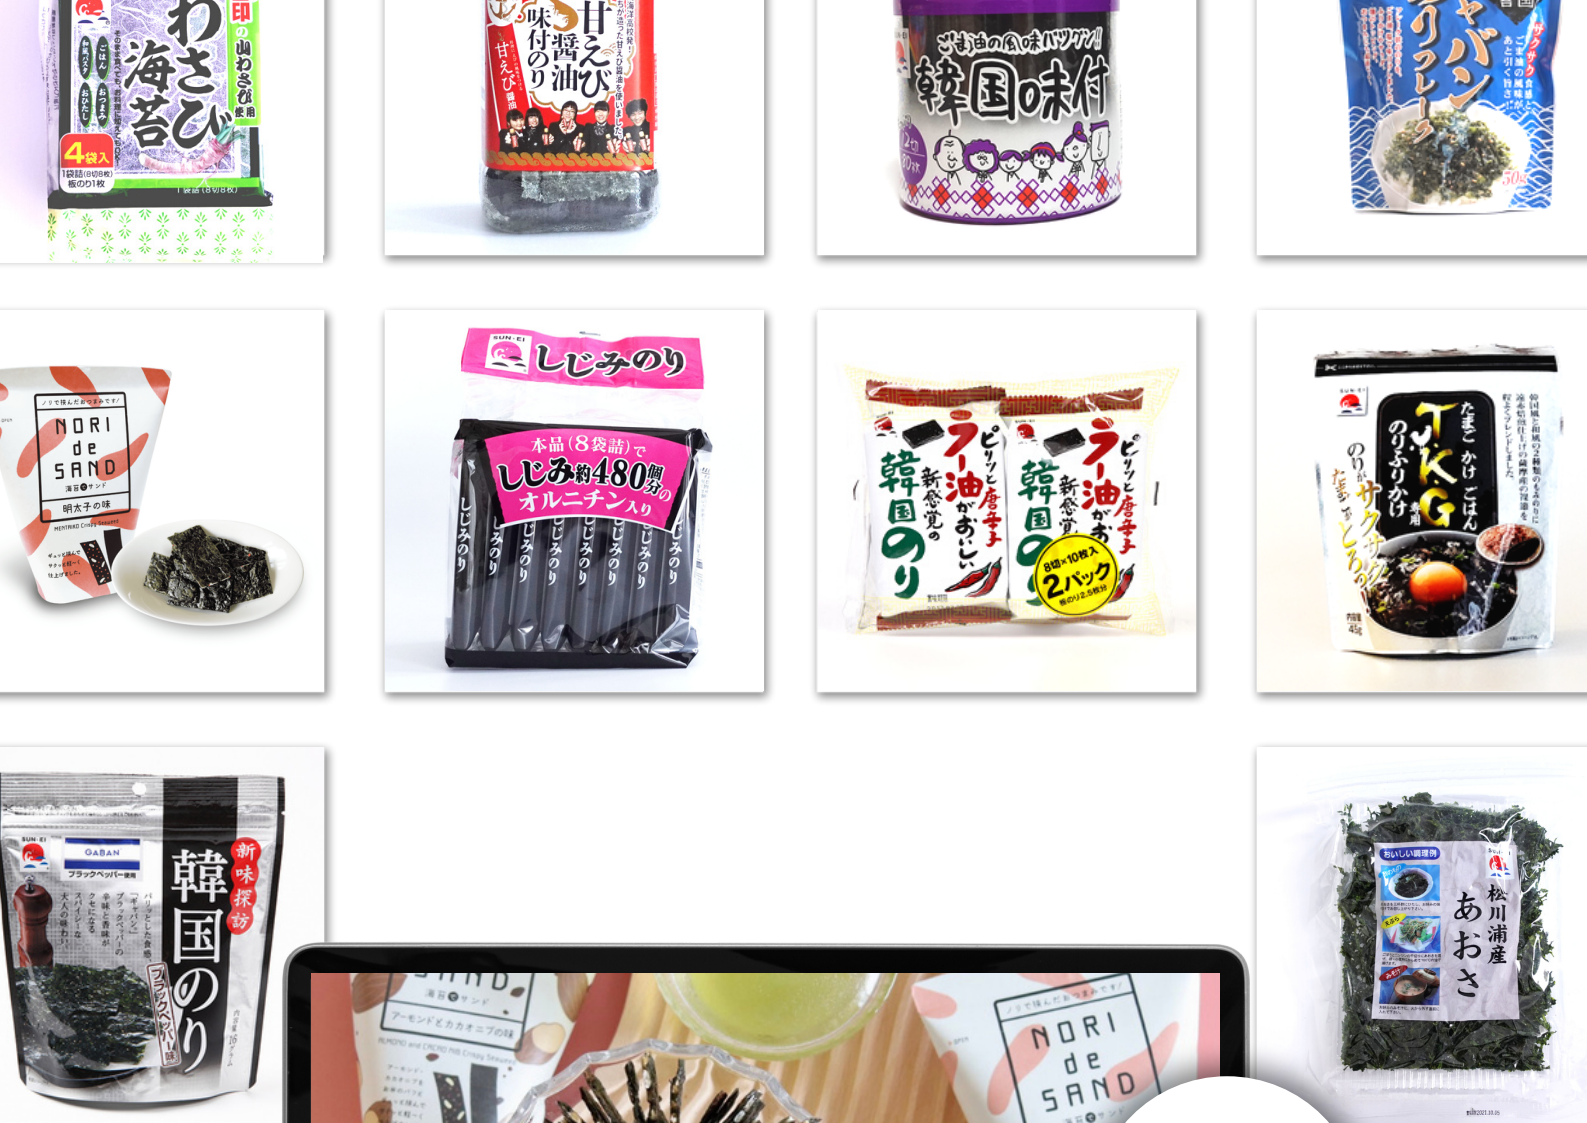

SUN-EI

株式会社

サンエイ海苔

<https://www.sunei-nori.com/>

株式会社サンエイ海苔
 976-0016
 福島県相馬市沖ノ内1丁目15-8
 TEL 0244-36-2724
 FAX 0244-36-2730
 本社工場 味付のり スナック

第二工場	焼のり	韓国のみ
亘理工場	焼のり	おにぎりフィルム
亘理第二	焼のり	手巻きフィルム
浪江工場	焼のり	おにぎりフィルム
尾浜工場	小女子	しらす 鮮魚
新地工場		しらすパック
粟津工場	原料倉庫	
韓国工場	韓国のみ	